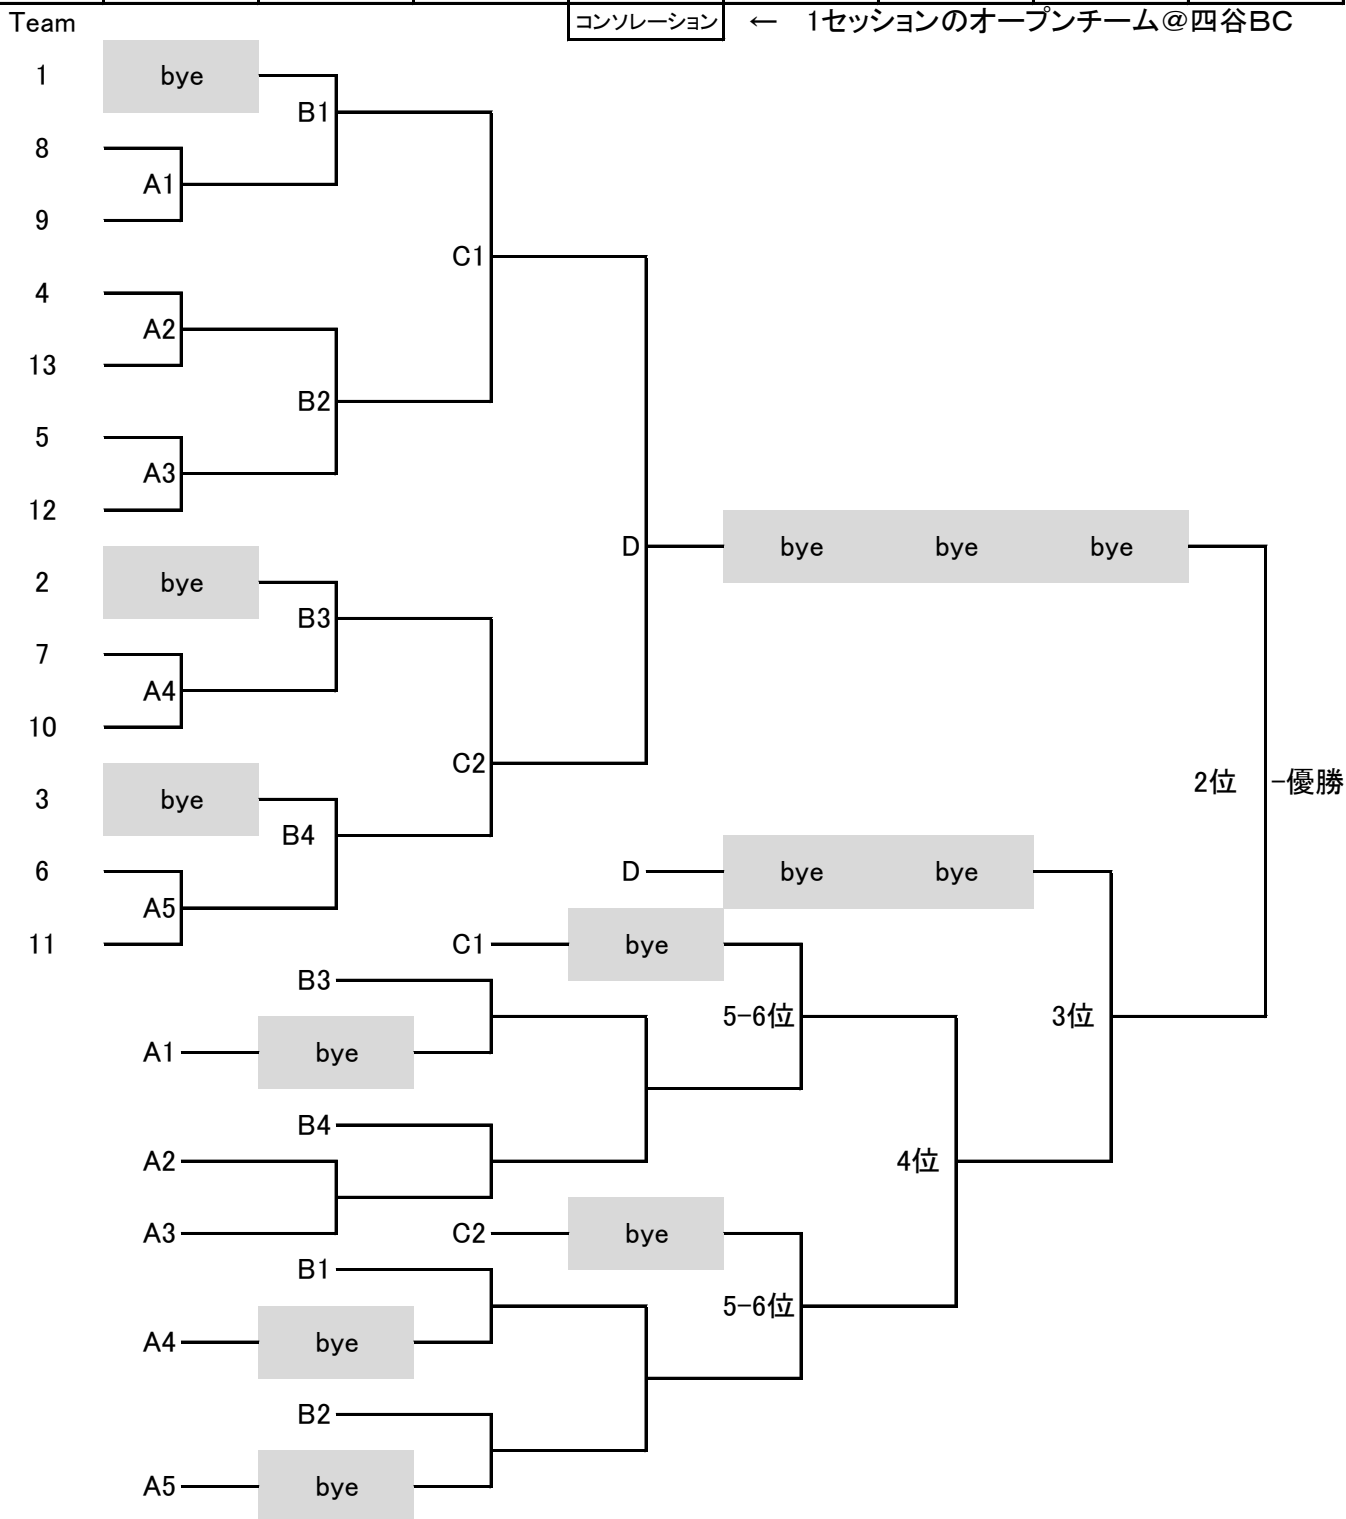

高松宮記念杯対戦表(13チーム)

会場	四谷ブリッジセンター							
月日	1日目		2日目		3日目		4日目	
開始時間	10:30	14:30	10:30	14:30	10:30	14:30	10:30	14:30 Aのみ15:10
ラウンド	Rd.1	Rd.2	Rd.3	Rd.4	Rd.5	Rd.6	Rd.7	Rd.8

1敗チーム同士の対戦では、可能な限り再戦を避けるよう対戦を調整します。