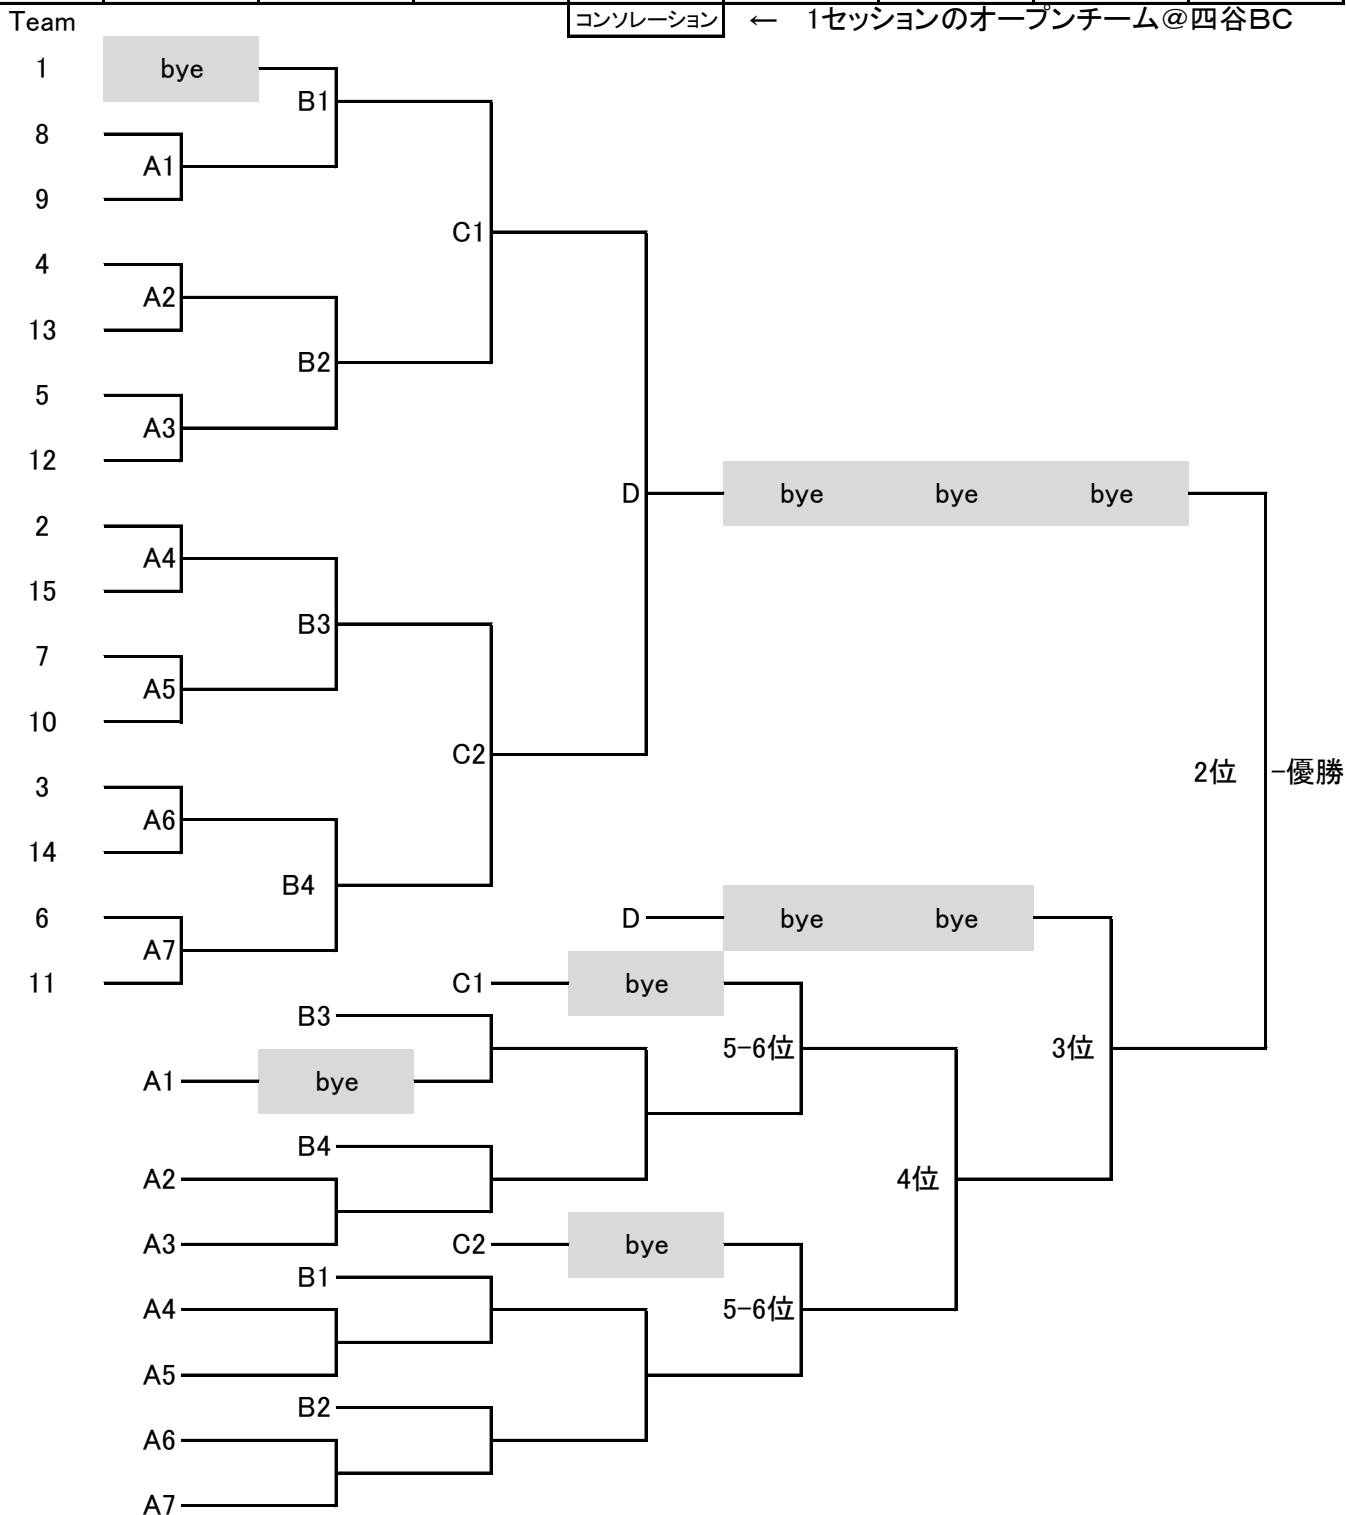

高松宮記念杯対戦表(16チーム)

会場	四谷ブリッジセンター							
対戦日	1日目		2日目		3日目		4日目	
開始時間	10:30	14:30	10:30	14:30	10:30	14:30	10:30	14:30 Aのみ15:10
ラウンド	Rd.1	Rd.2	Rd.3	Rd.4	Rd.5	Rd.6	Rd.7	Rd.8

1敗チーム同士の対戦では、可能な限り再戦を避けるよう対戦を調整します。

高松宮記念杯対戦表(15チーム)

会場	四谷ブリッジセンター							
月日	1日目		2日目		3日目		4日目	
開始時間	10:30	14:30	10:30	14:30	10:30	14:30	10:30	14:30 Aのみ15:10
ラウンド	Rd.1	Rd.2	Rd.3	Rd.4	Rd.5	Rd.6	Rd.7	Rd.8

1敗チーム同士の対戦では、可能な限り再戦を避けるよう対戦を調整します。