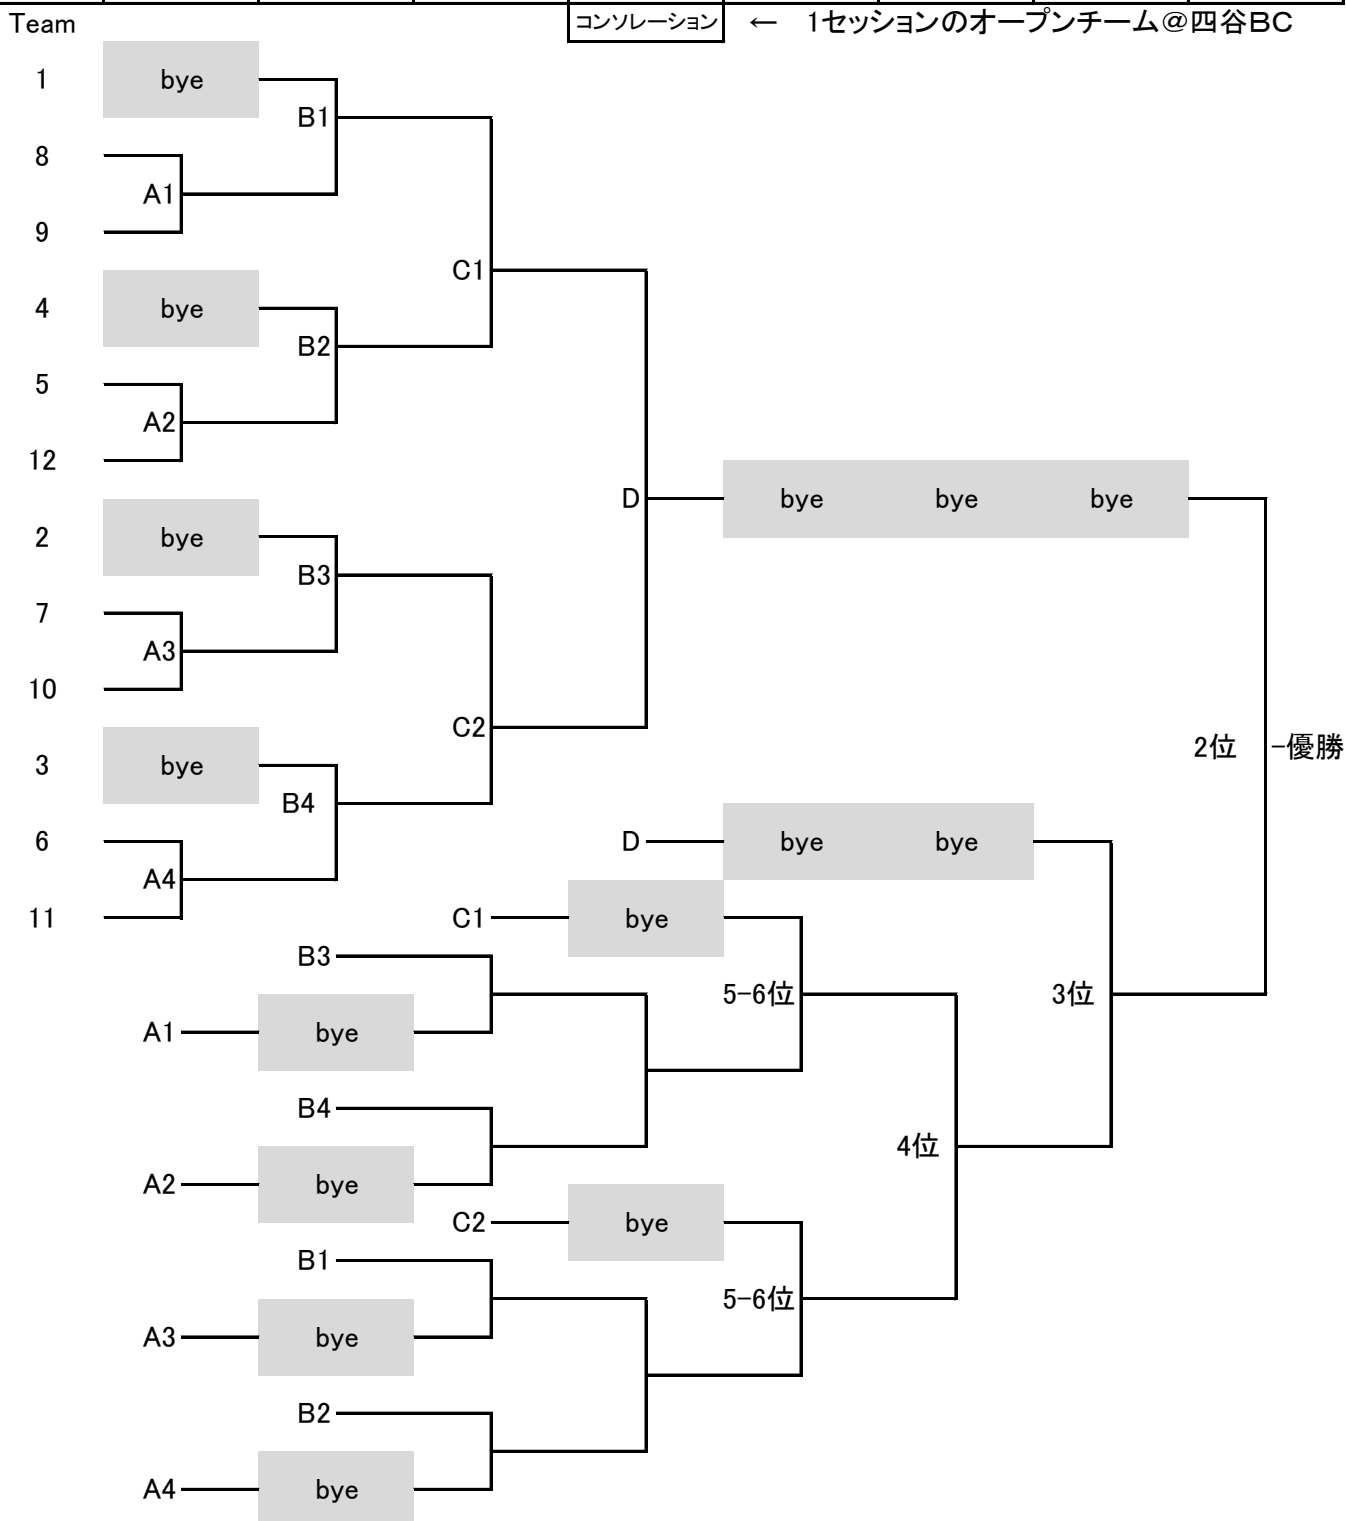

高松宮記念杯対戦表(12チーム)

会場	四谷ブリッジセンター							
月日	1日目		2日目		3日目		4日目	
開始時間	10:30	14:30	10:30	14:30	10:30	14:30	10:30	14:30 Aのみ15:10
ラウンド	Rd.1	Rd.2	Rd.3	Rd.4	Rd.5	Rd.6	Rd.7	Rd.8

1敗チーム同士の対戦では、可能な限り再戦を避けるよう対戦を調整します。