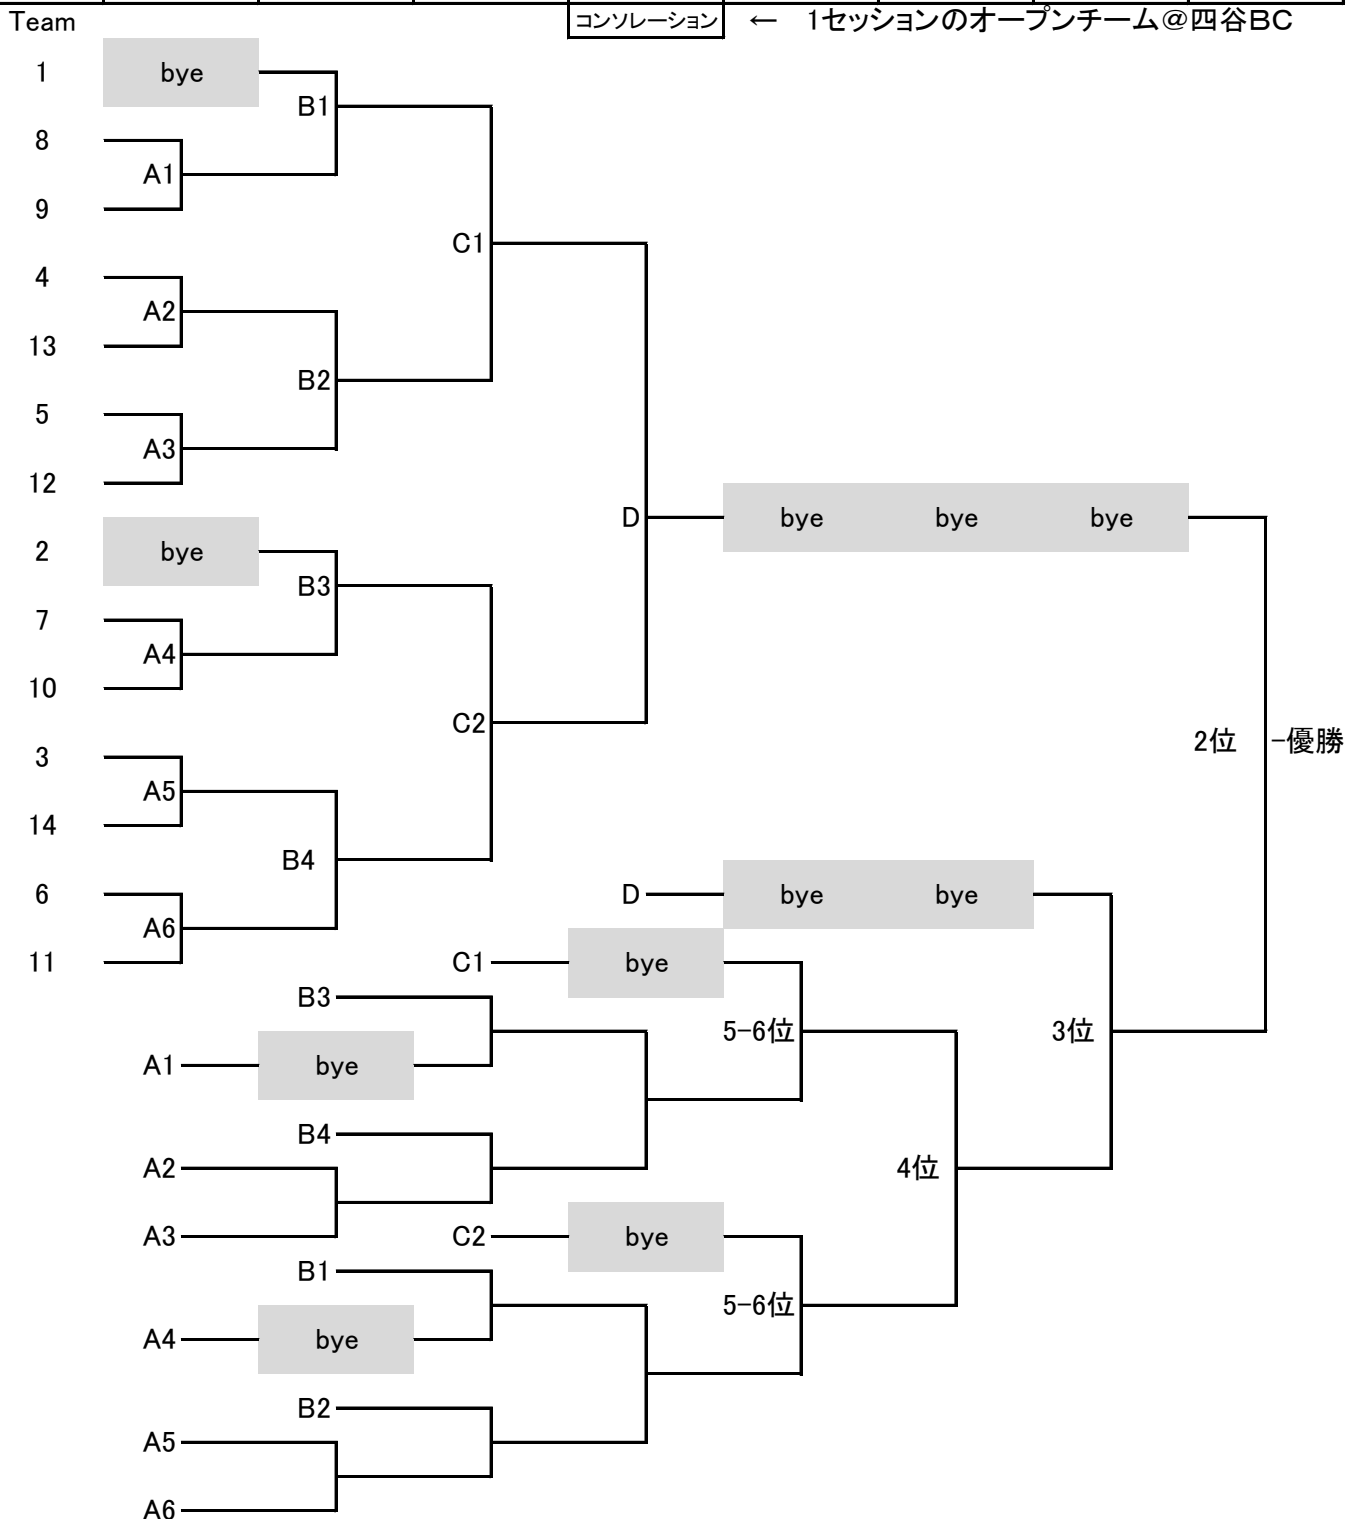

高松宮記念杯対戦表(15チーム)

会場	四谷ブリッジセンター							
月日	1日目		2日目		3日目		4日目	
開始時間	10:30	14:30	10:30	14:30	10:30	14:30	10:30	14:30 Aのみ15:10
ラウンド	Rd.1	Rd.2	Rd.3	Rd.4	Rd.5	Rd.6	Rd.7	Rd.8

1敗チーム同士の対戦では、可能な限り再戦を避けるよう対戦を調整します。

高松宮記念杯対戦表(14チーム)

会場	四谷ブリッジセンター							
月日	1日目		2日目		3日目		4日目	
開始時間	10:30	14:30	10:30	14:30	10:30	14:30	10:30	14:30 Aのみ15:10
ラウンド	Rd.1	Rd.2	Rd.3	Rd.4	Rd.5	Rd.6	Rd.7	Rd.8

1敗チーム同士の対戦では、可能な限り再戦を避けるよう対戦を調整します。