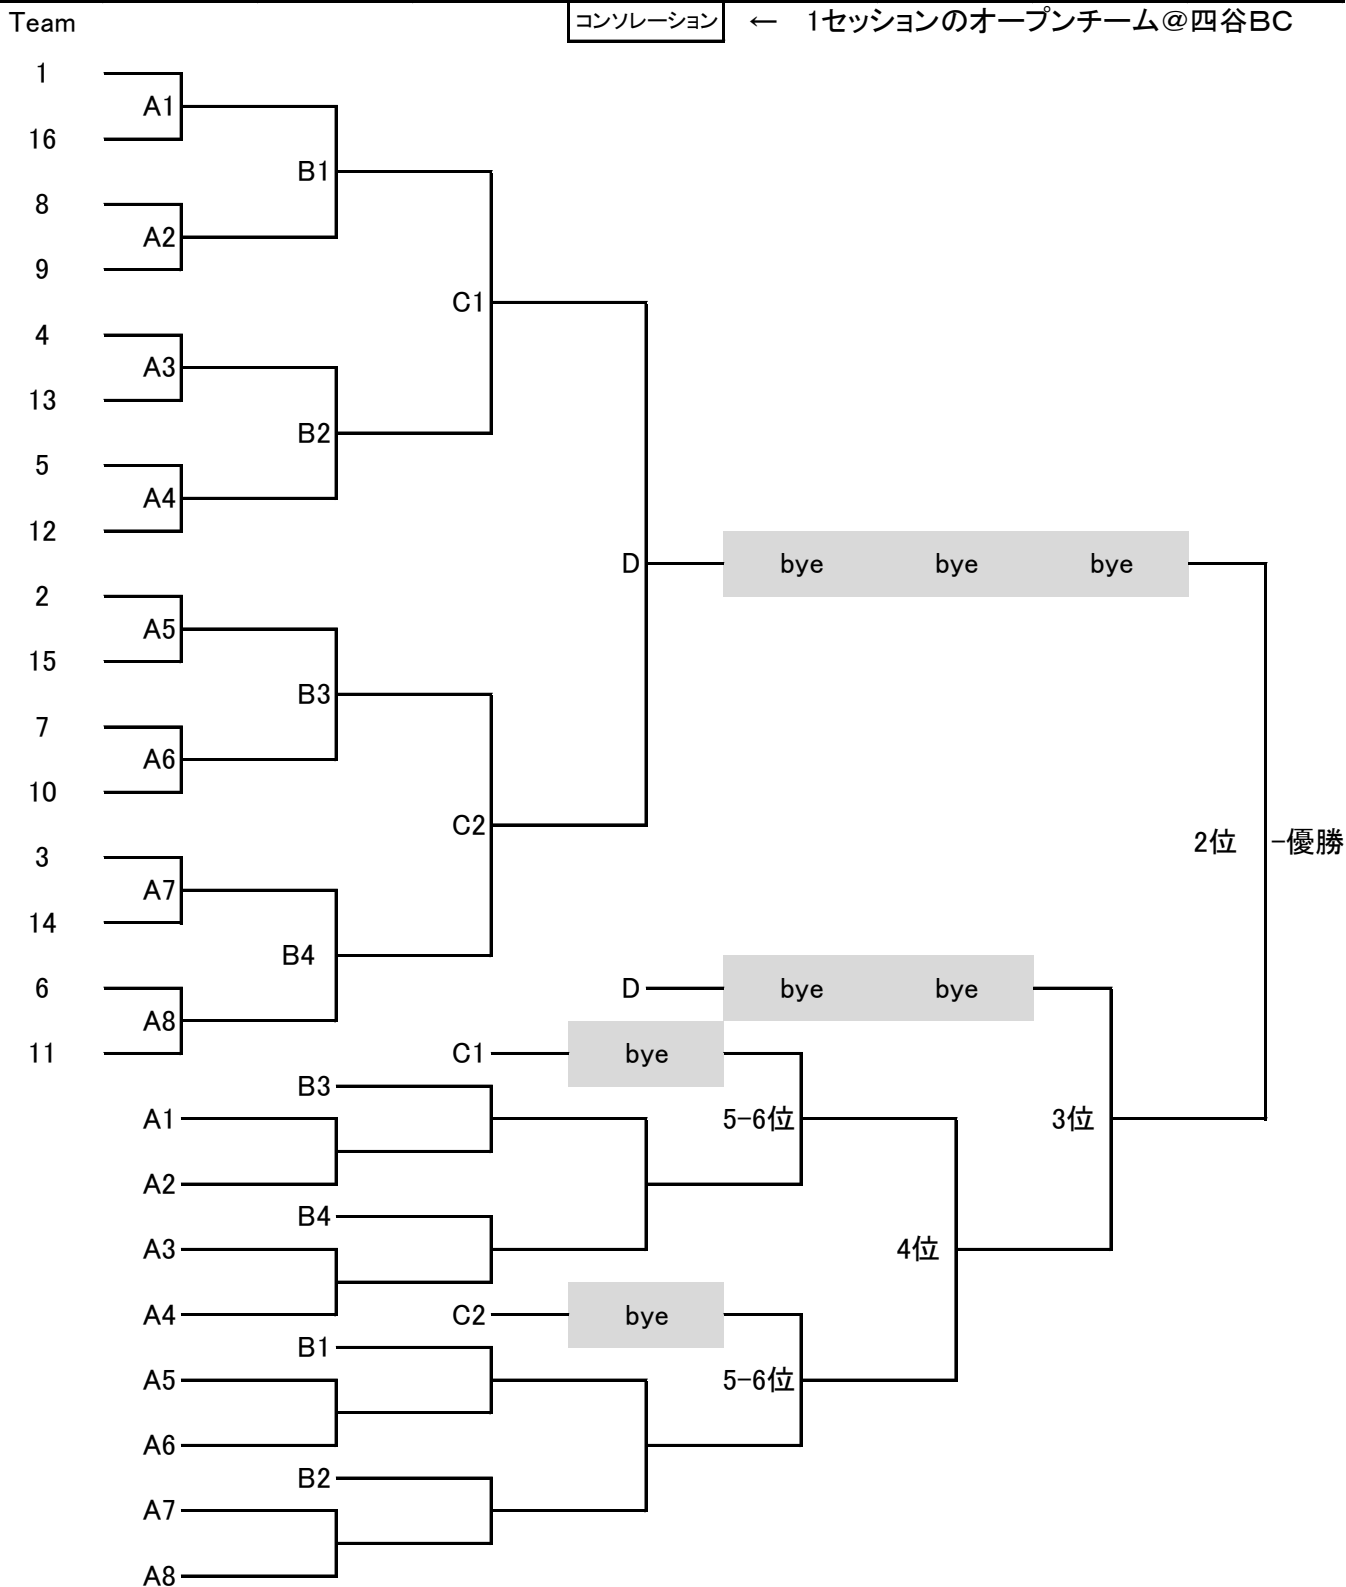

高松宮記念杯対戦表(16チーム)

会場	四谷ブリッジセンター							
対戦日	1日目		2日目		3日目		4日目	
開始時間	10:30	14:30	10:30	14:30	10:30	14:30	10:30	14:30 Aのみ15:10
ラウンド	Rd.1	Rd.2	Rd.3	Rd.4	Rd.5	Rd.6	Rd.7	Rd.8

1敗チーム同士の対戦では、可能な限り再戦を避けるよう対戦を調整します。

高松宮記念杯対戦表(15チーム)

会場	四谷ブリッジセンター							
月日	1日目		2日目		3日目		4日目	
開始時間	10:30	14:30	10:30	14:30	10:30	14:30	10:30	14:30 Aのみ15:10
ラウンド	Rd.1	Rd.2	Rd.3	Rd.4	Rd.5	Rd.6	Rd.7	Rd.8

1敗チーム同士の対戦では、可能な限り再戦を避けるよう対戦を調整します。