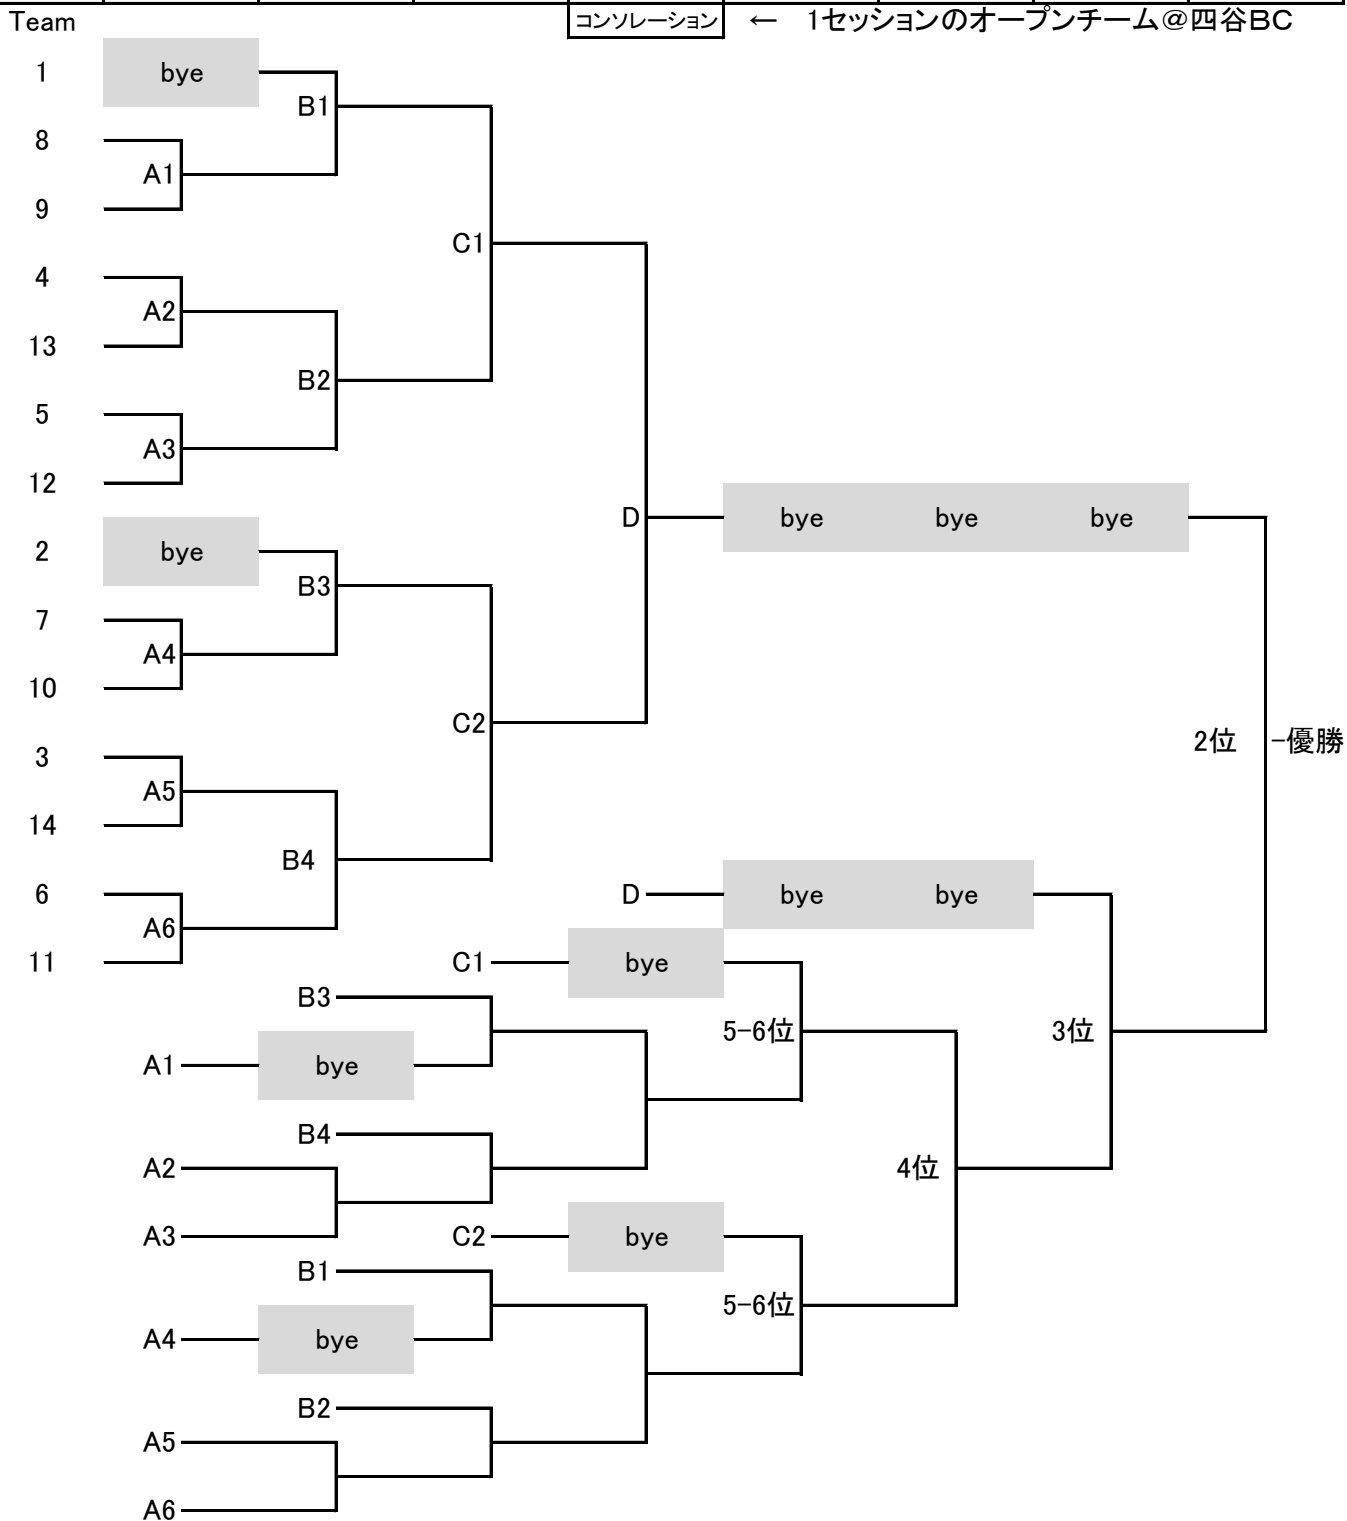

1敗チーム同士の対戦では、可能な限り再戦を避けるよう対戦を調整します。

高松宮記念杯対戦表(15チーム)

会場	四谷ブリッジセンター							
月日	1日目		2日目		3日目		4日目	
開始時間	10:30	14:30	10:30	14:30	10:30	14:30	10:30	14:30 Aのみ15:30
ラウンド	Rd.1	Rd.2	Rd.3	Rd.4	Rd.5	Rd.6	Rd.7	Rd.8

1敗チーム同士の対戦では、可能な限り再戦を避けるよう対戦を調整します。

高松宮記念杯対戦表(14チーム)

会場	四谷ブリッジセンター							
月日	1日目		2日目		3日目		4日目	
開始時間	10:30	14:30	10:30	14:30	10:30	14:30	10:30	14:30 Aのみ15:30
ラウンド	Rd.1	Rd.2	Rd.3	Rd.4	Rd.5	Rd.6	Rd.7	Rd.8