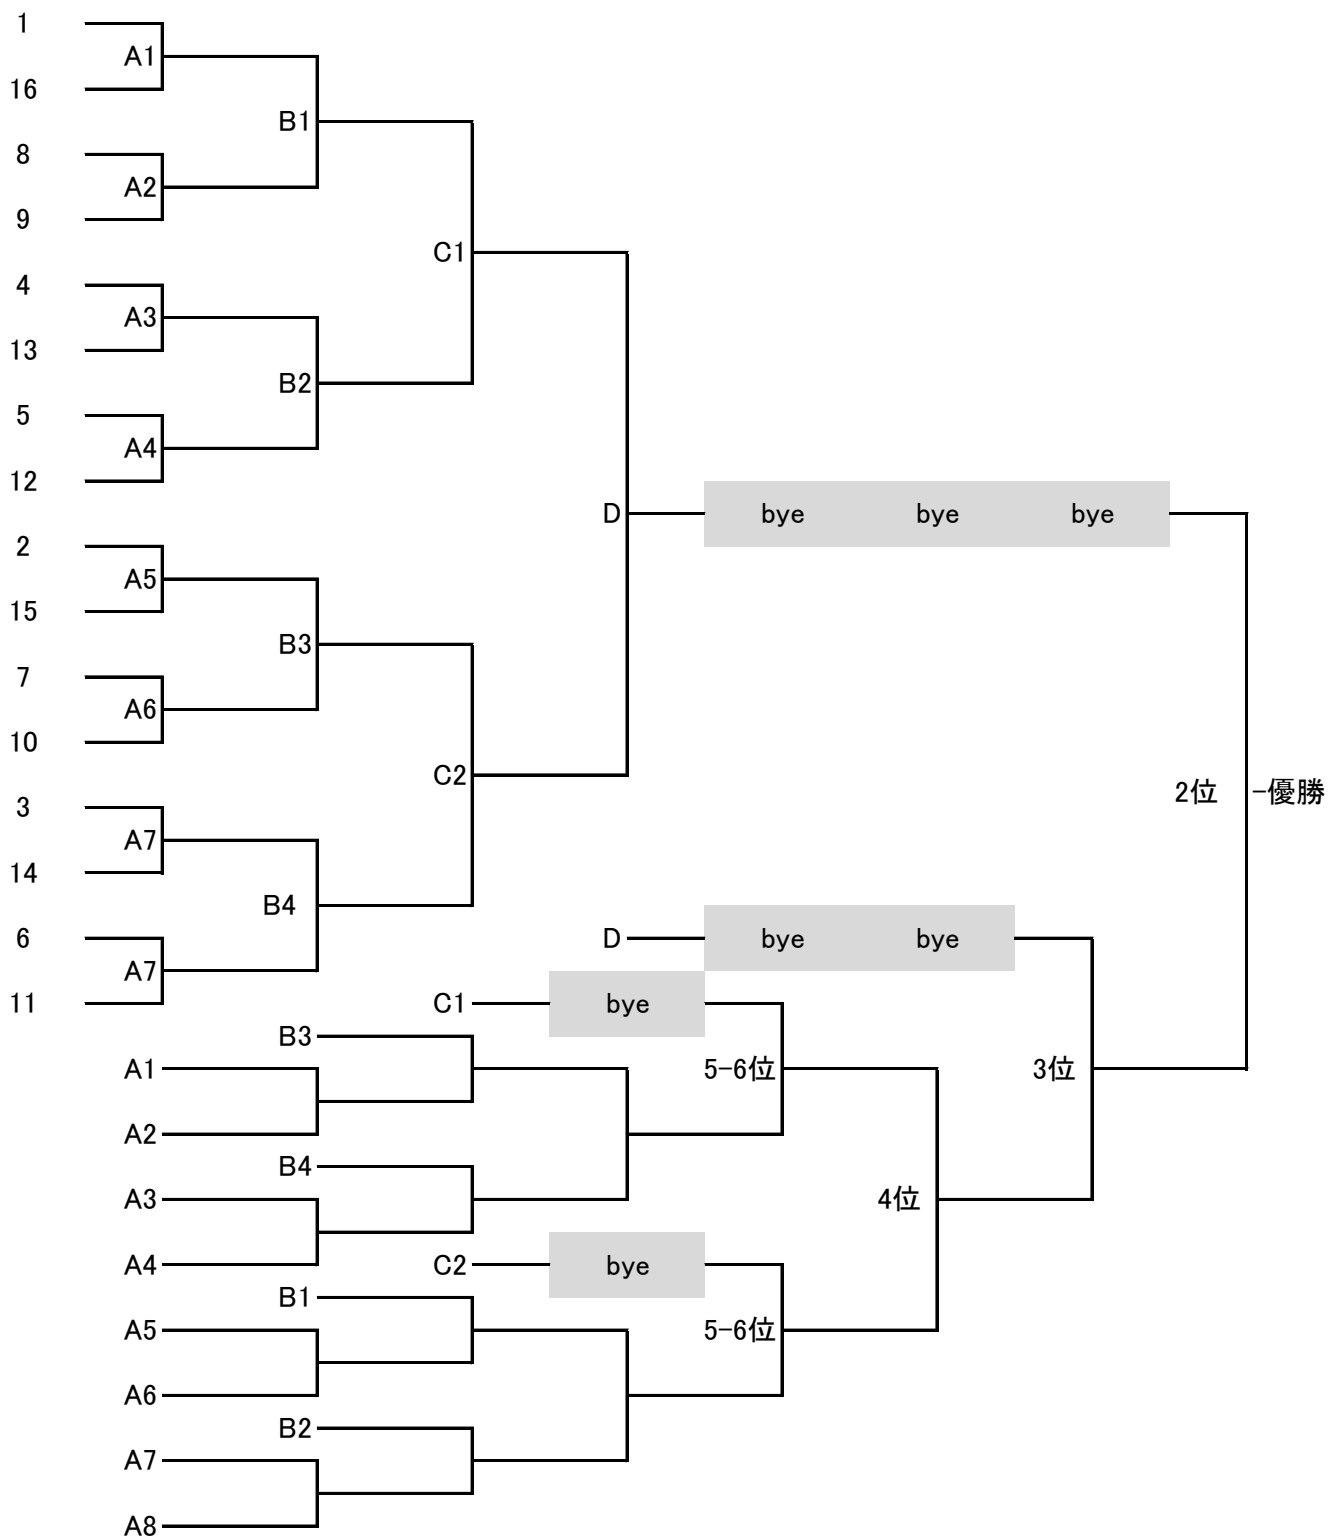

高松宮記念杯対戦表(16チーム)

会場	四谷ブリッジセンター							
対戦日	1日目		2日目		3日目		4日目	
開始時間	10:30	14:30	10:30	14:30	10:30	14:30	10:30	14:30 Aのみ15:30
ラウンド	Rd.1	Rd.2	Rd.3	Rd.4	Rd.5	Rd.6	Rd.7	Rd.8

Team

← コンソレーション ← 1セッションのオープンチーム@四谷BC

1敗チーム同士の対戦では、可能な限り再戦を避けるよう対戦を調整します。

高松宮記念杯対戦表(15チーム)

会場	四谷ブリッジセンター							
月日	1日目		2日目		3日目		4日目	
開始時間	10:30	14:30	10:30	14:30	10:30	14:30	10:30	14:30 Aのみ15:30
ラウンド	Rd.1	Rd.2	Rd.3	Rd.4	Rd.5	Rd.6	Rd.7	Rd.8

1敗チーム同士の対戦では、可能な限り再戦を避けるよう対戦を調整します。

高松宮記念杯対戦表(14チーム)

会場	四谷ブリッジセンター							
月日	1日目		2日目		3日目		4日目	
開始時間	10:30	14:30	10:30	14:30	10:30	14:30	10:30	14:30 Aのみ15:30
ラウンド	Rd.1	Rd.2	Rd.3	Rd.4	Rd.5	Rd.6	Rd.7	Rd.8