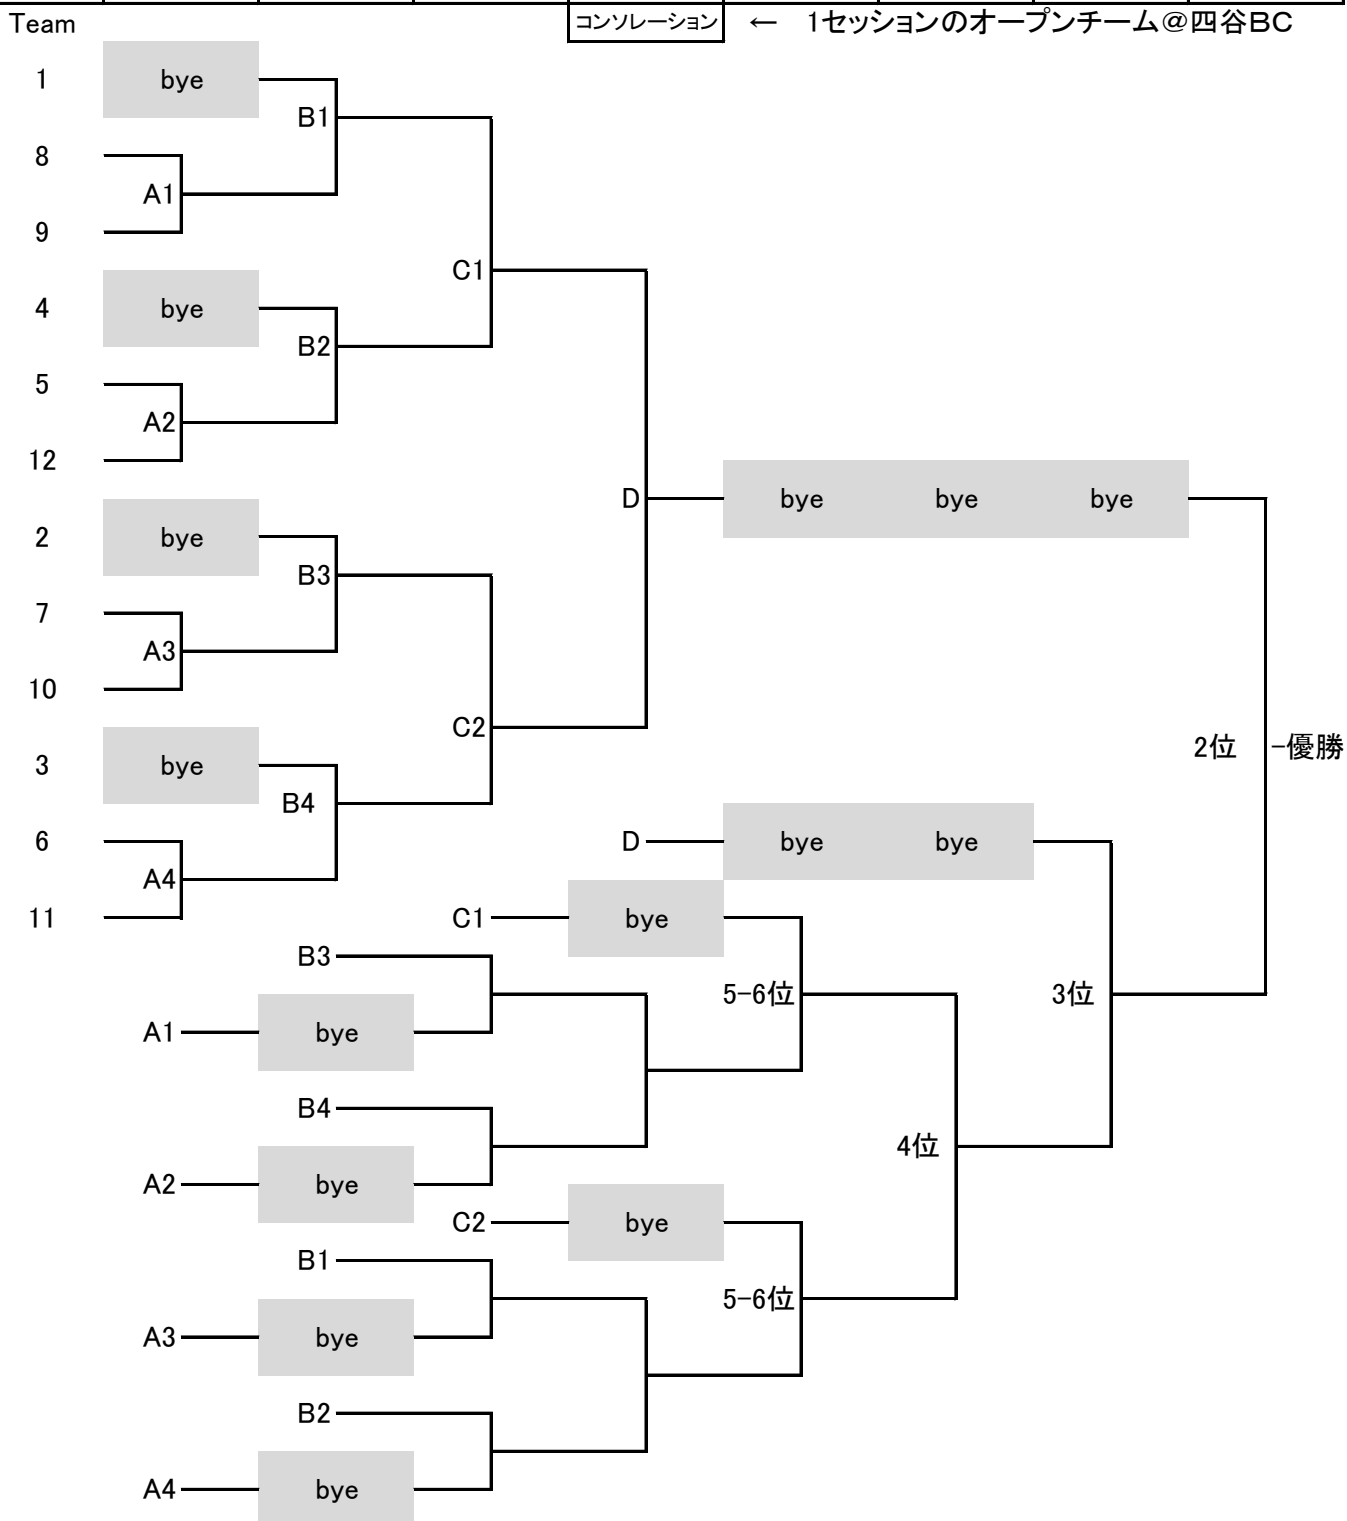

高松宮記念杯対戦表(12チーム)

会場	四谷ブリッジセンター							
月日	1日目		2日目		3日目		4日目	
開始時間	10:30	14:30	10:30	14:30	10:30	14:30	10:30	14:30 Aのみ15:30
ラウンド	Rd.1	Rd.2	Rd.3	Rd.4	Rd.5	Rd.6	Rd.7	Rd.8

1敗チーム同士の対戦では、可能な限り再戦を避けるよう対戦を調整します。