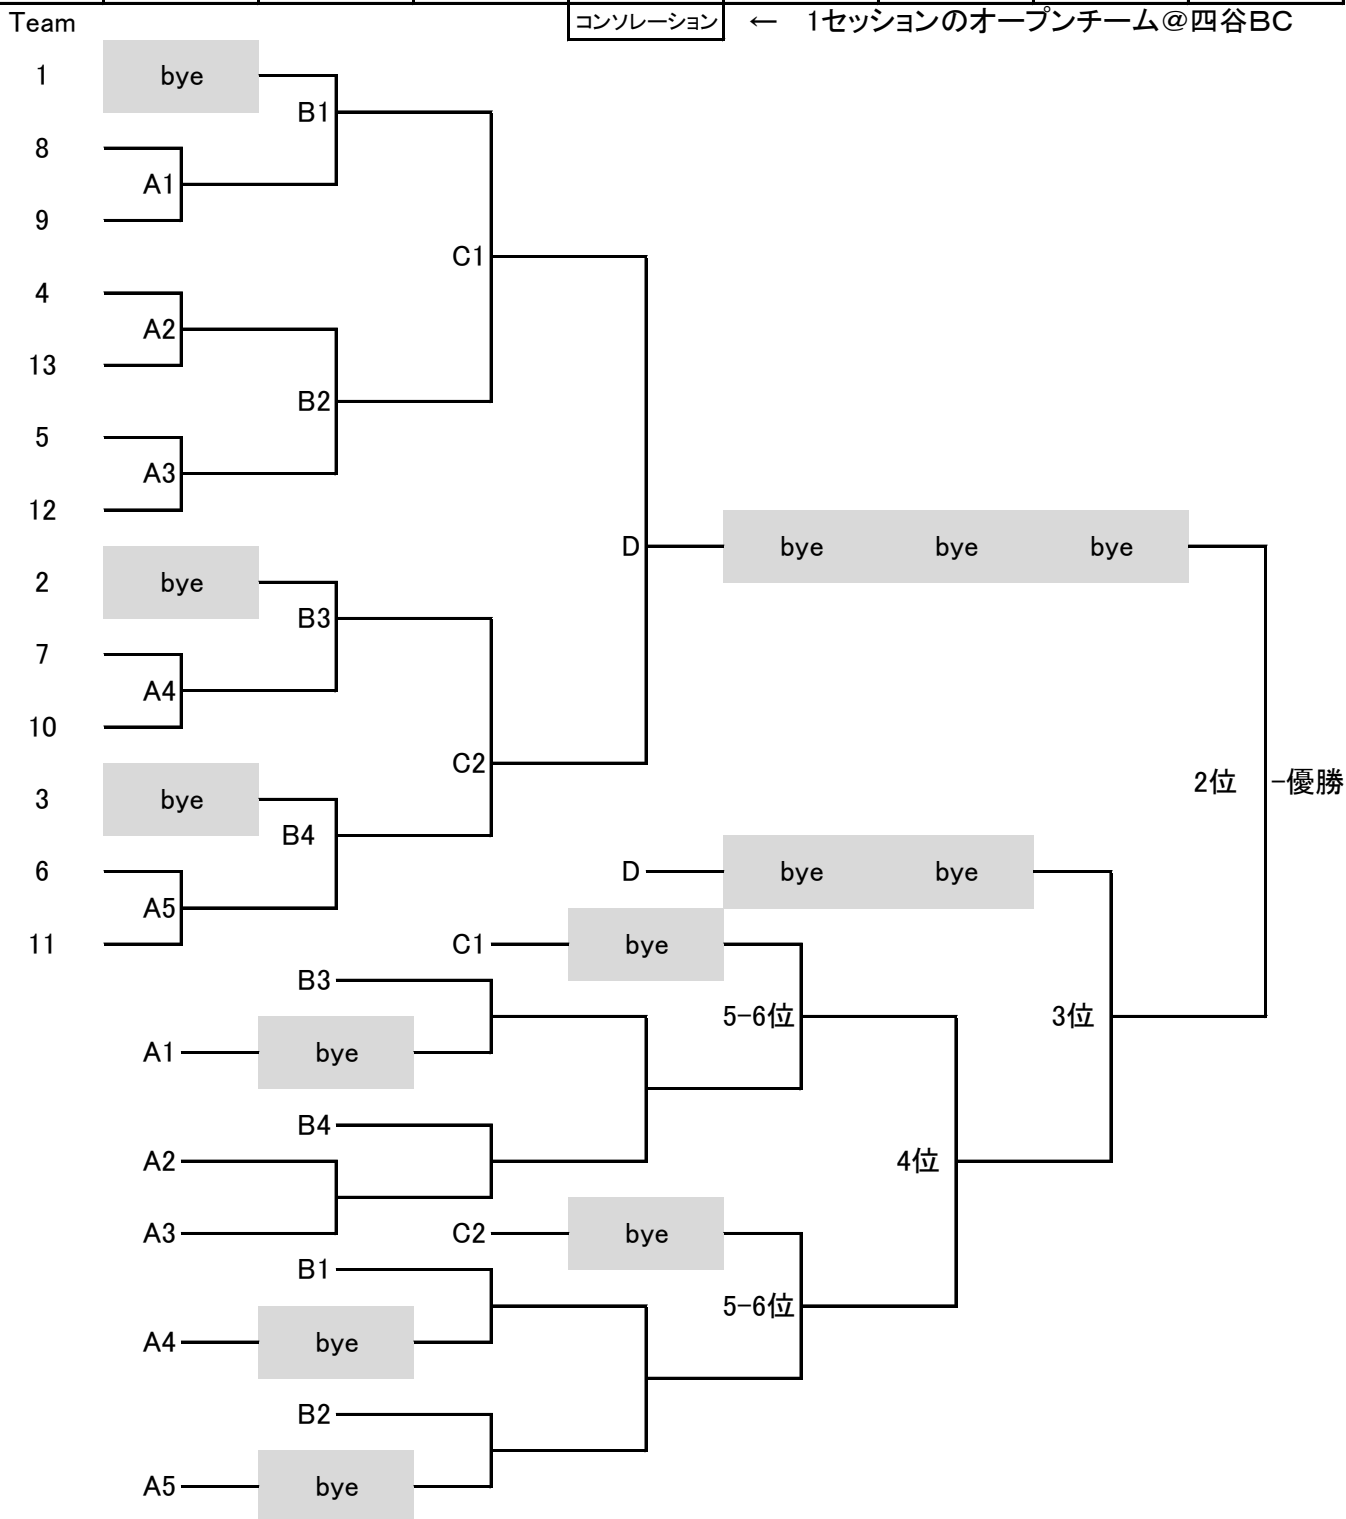

1敗チーム同士の対戦では、可能な限り再戦を避けるよう対戦を調整します。

高松宮記念杯対戦表(14チーム)

会場	四谷ブリッジセンター							
月日	1日目		2日目		3日目		4日目	
開始時間	10:30	14:30	10:30	14:30	10:30	14:30	10:30	14:30 Aのみ15:30
ラウンド	Rd.1	Rd.2	Rd.3	Rd.4	Rd.5	Rd.6	Rd.7	Rd.8

1敗チーム同士の対戦では、可能な限り再戦を避けるよう対戦を調整します。

高松宮記念杯対戦表(13チーム)

会場	四谷ブリッジセンター							
月日	1日目		2日目		3日目		4日目	
開始時間	10:30	14:30	10:30	14:30	10:30	14:30	10:30	14:30 Aのみ15:30
ラウンド	Rd.1	Rd.2	Rd.3	Rd.4	Rd.5	Rd.6	Rd.7	Rd.8