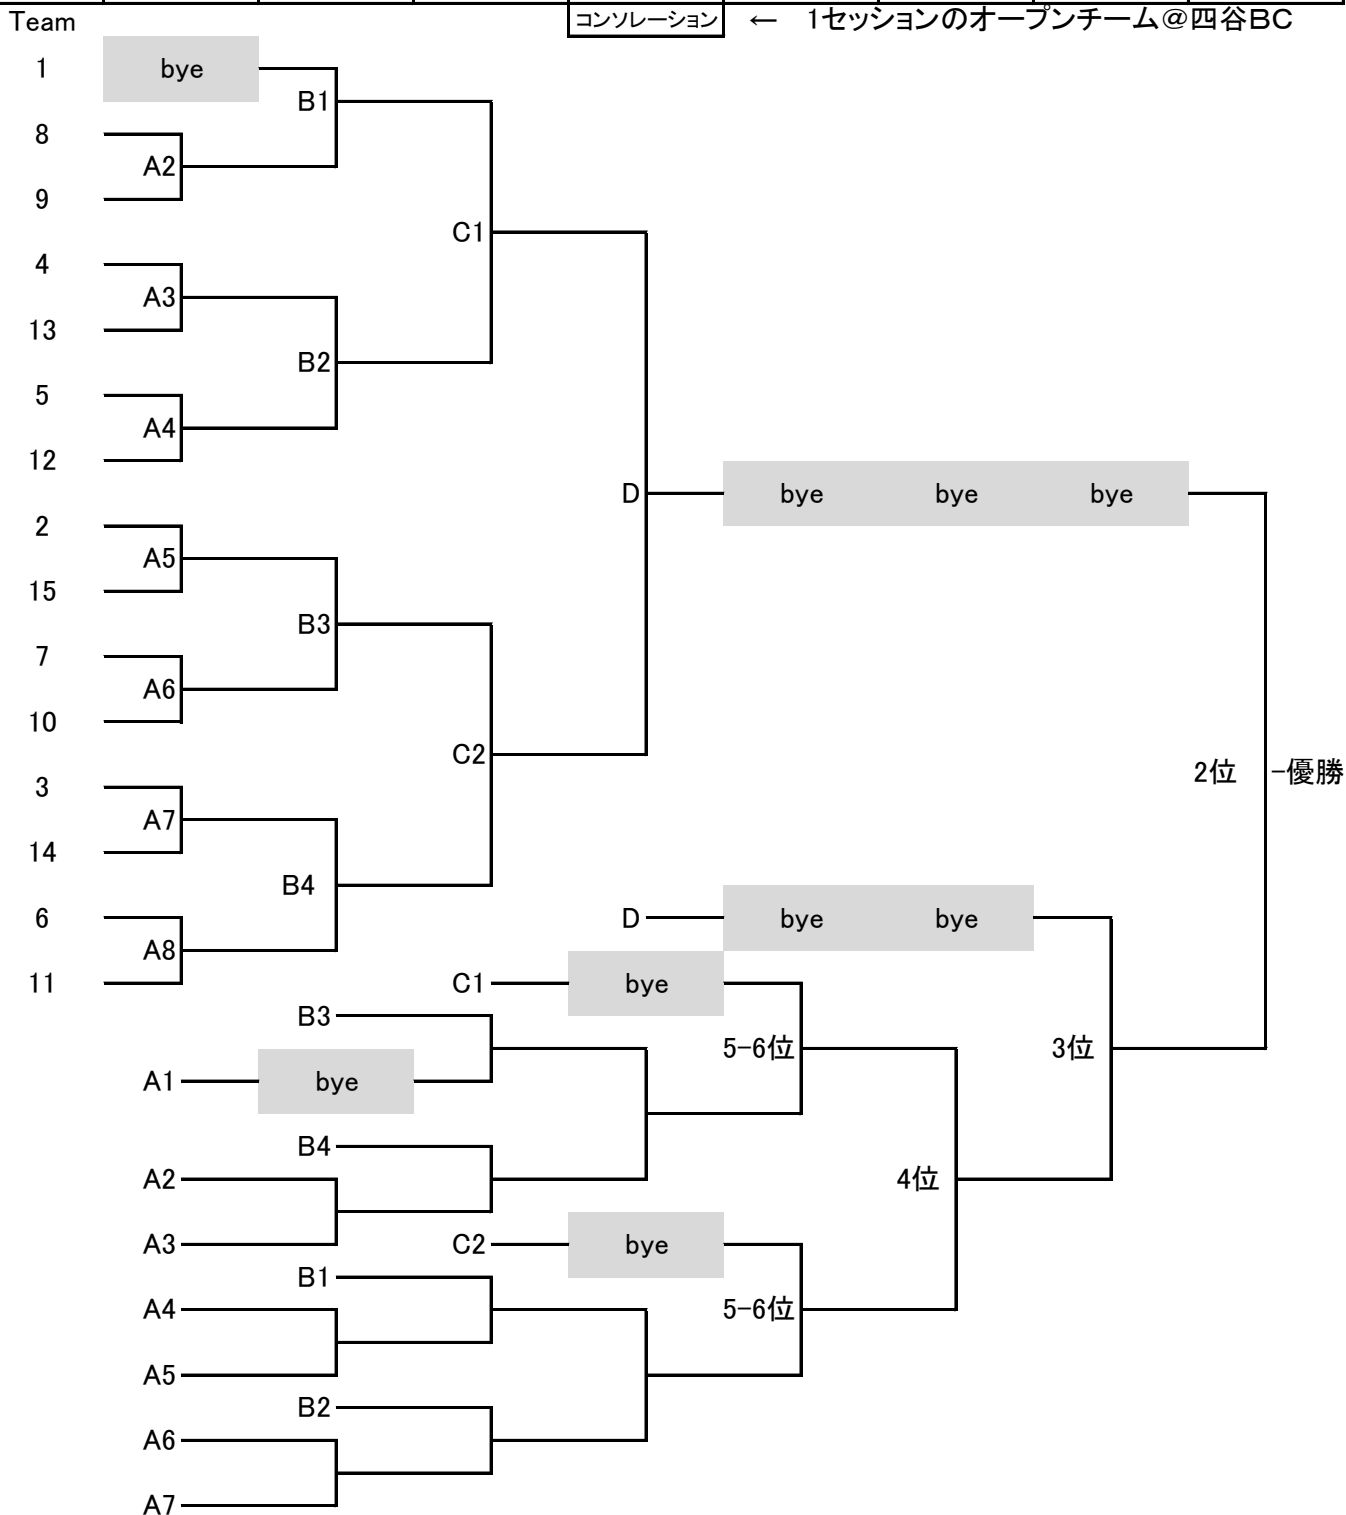

高松宮記念杯対戦表(16チーム)

会場	四谷ブリッジセンター							
対戦日	1日目		2日目		3日目		4日目	
開始時間	10:30	14:30	10:30	14:30	10:30	14:30	10:30	14:30 Aのみ15:30
ラウンド	Rd.1	Rd.2	Rd.3	Rd.4	Rd.5	Rd.6	Rd.7	Rd.8

Team

← コンソレーション ← 1セッションのオープンチーム@四谷BC

1敗チーム同士の対戦では、可能な限り再戦を避けるよう対戦を調整します。

高松宮記念杯対戦表(15チーム)

会場	四谷ブリッジセンター							
月日	1日目		2日目		3日目		4日目	
開始時間	10:30	14:30	10:30	14:30	10:30	14:30	10:30	14:30 Aのみ15:30
ラウンド	Rd.1	Rd.2	Rd.3	Rd.4	Rd.5	Rd.6	Rd.7	Rd.8

1敗チーム同士の対戦では、可能な限り再戦を避けるよう対戦を調整します。

高松宮記念杯対戦表(14チーム)

会場	四谷ブリッジセンター							
月日	1日目		2日目		3日目		4日目	
開始時間	10:30	14:30	10:30	14:30	10:30	14:30	10:30	14:30 Aのみ15:30
ラウンド	Rd.1	Rd.2	Rd.3	Rd.4	Rd.5	Rd.6	Rd.7	Rd.8